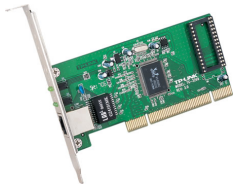

## Netzwerkkarte PCI 10/100/1000 TP-Link TG-3269

**CHF 19.00**

Preise inkl. MwSt. zzgl. Versandkosten

**Marke** TP-Link

**Artikelnummer** TG-3269

### Produktbeschreibung

- Gigabit-Netzwerkadapter PCI
- Hersteller: TP-Link
- Modell: TG-3269
- Schnittstelle: PCI
- für 10, 100 und 1000 MBit Netzwerke
- Voll- und Halbduplex
- Treiber für Windows 95 / 98 / Me / NT / 2000 / XP / Vista / 7 / 8 / 10 / 2003 Server / Netware / Linux
- neu und originalverpackt
- 24 Monate Garantie